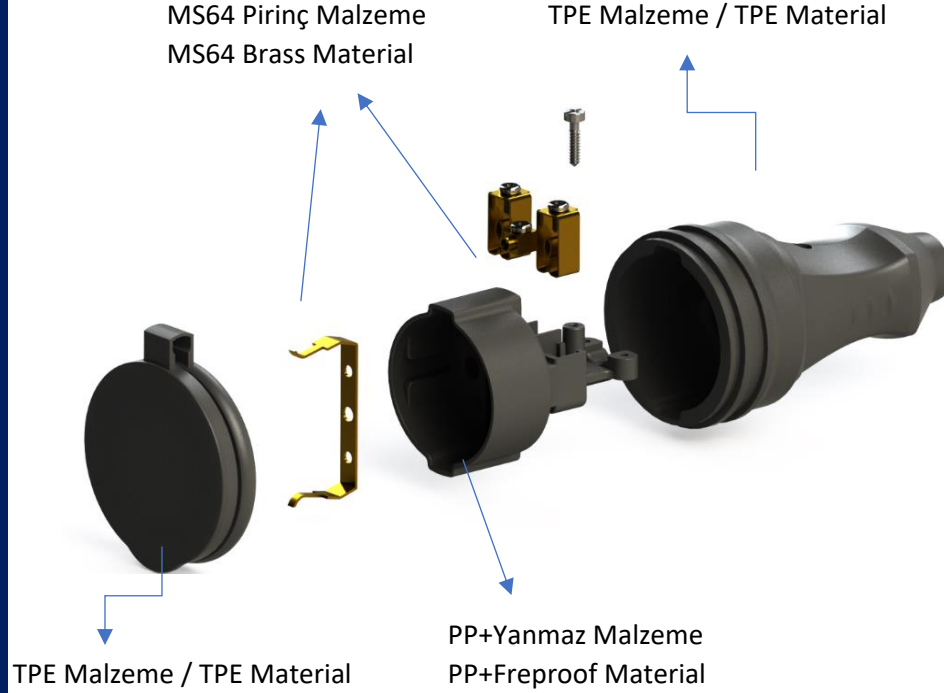

Ürün Kodu / Product Code: 4X02

Genel Teknik Bilgiler / General Technical Informations

Genel Teknik Ölçüler / General Technical Dimensions

Genel Teknik Bilgiler / General Technical Informations

Akım / Flow: 1X16 A
Volt : 220-250~
Kutup / Pole : 2P+E
Koruma Sınıfı / Protection Class: IP44☑
Çalışma Sıcaklığı / Operating temperature: -40 / +90