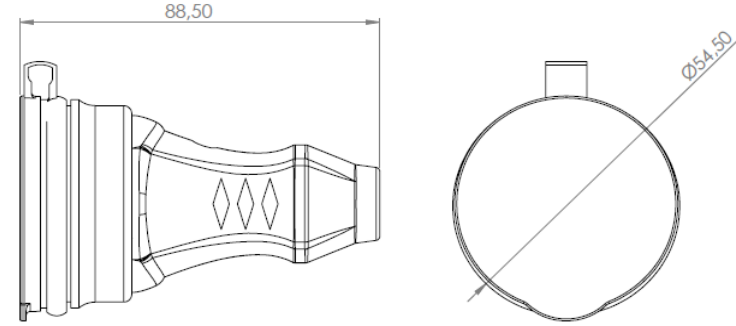

Ürün Kodu / Product Code: 4X02

Genel Teknik Bilgiler / General Technical Informations

Genel Teknik Ölçüler / General Technical Dimensions

Genel Teknik Bilgiler / General Technical Informations

Akım / Flow: 1X16 A
Volt : 220-250~
Kutup / Pole : 2P+E
Koruma Sınıfı / Protection Class: IP44☑
Çalışma Sıcaklığı / Operating temperature: -40 / +90