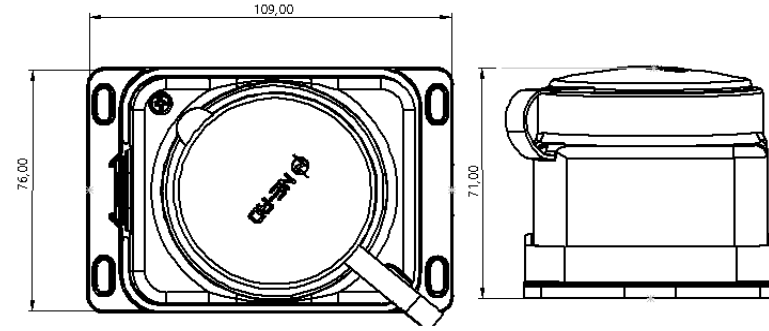

Ürün Kodu / Product Code: 4X03

Genel Teknik Bilgiler / General Technical Informations

Genel Teknik Ölçüler / General Technical Dimensions

Genel Teknik Bilgiler / General Technical Informations

Akım / Flow: 16A
Volt : 220-250V~
Kutup / Pole : 2P+E
Koruma Sınıfı / Protection Class: IP44