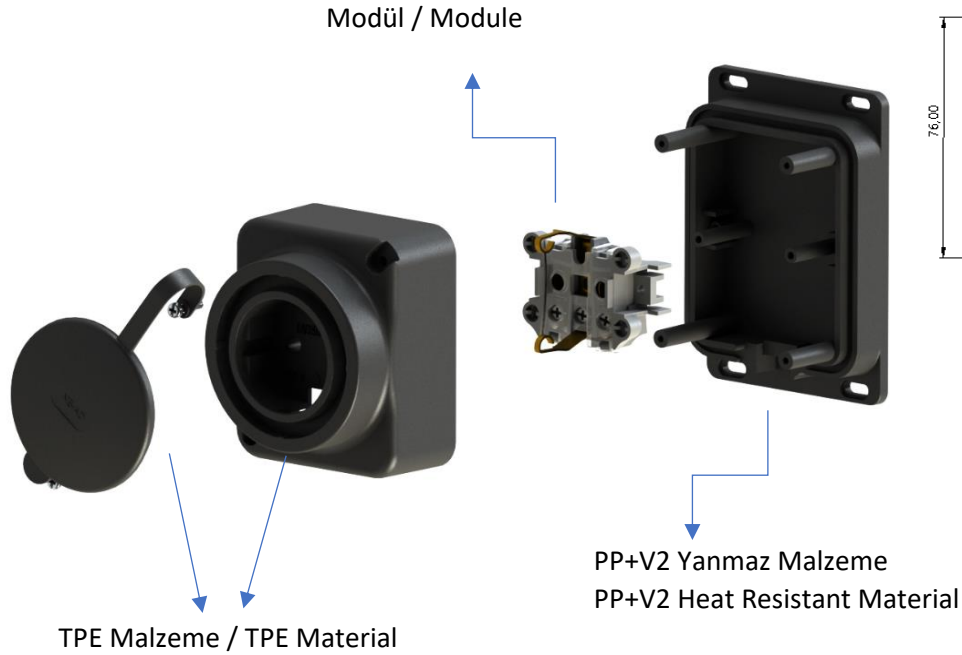

Ürün Kodu / Product Code: 4X03

Genel Teknik Bilgiler / General Technical Informations

Genel Teknik Ölçüler / General Technical Dimensions

Genel Teknik Bilgiler / General Technical Informations

Akım / Flow: 16A
Volt : 220-250V~
Kutup / Pole : 2P+E
Koruma Sınıfı / Protection Class: IP44