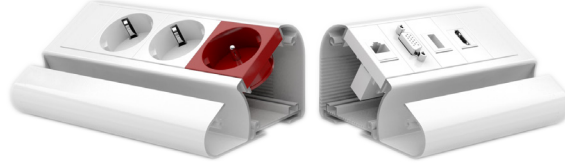

ÜRÜN KODU	ÜRÜN ADI	LİSTE FİYATI (TL)
TEZGAH ALTI PRİZ KUTULARI		
3305-XX	5 Modül Tezgah Altı Priz Kutusu	390,00
3306-XX	6 Modül Tezgah Altı Priz Kutusu	440,00
3308-XX	8 Modül Tezgah Altı Priz Kutusu	540,00
3310-XX	10 Modül Tezgah Altı Priz Kutusu	630,00
3312-XX	12 Modül Tezgah Altı Priz Kutusu	725,00
3316-XX	16 Modül Tezgah Altı Priz Kutusu	915,00
XX Kodunun Karşılığı | 01: Eloksal | 02: Siyah | 03: Beyaz | 04: Antrasit