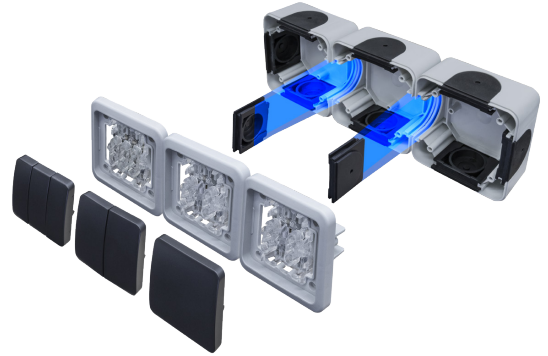

XX Kodunun Karşılığı 51: Beyaz | 52: Gri | 53: Siyah

Gri

Beyaz

Siyah

ÜRÜN KODU	ÜRÜN ADI (TUŞ/KAPAK + MEKANİZMA)	KUTU (ADET)	KOLİ (ADET)	LİSTE FİYATI (TL)
<b>ANAHTAR GRUBU</b>				
93-XX-01	Anahtar	12	120	31,90
93-XX-33	3'lü Anahtar	12	120	48,20
93-XX-03	Komitatör	12	120	36,40
93-XX-14	Light Anahtar	12	120	37,35
93-XX-04	Işıklı Light Anahtar	12	120	49,10
93-XX-05	Vavien	12	120	42,25
93-XX-52	Komitatör Vavien	12	120	57,35
93-XX-13	Kapı Otomatığı Anahtarı	12	120	37,35
93-XX-12	Zil Anahtarı	12	120	37,35
93-XX-41	Jaluzi Kumanda Anahtarı	12	120	53,05
93-XX-51	Permütatör [Ara Vavien]	12	120	55,75
93-XX-10	Rotatif Dimmer 800W	10	100	205,15
93-XX-22	Müzik Yayın Anahtarı	10	100	275,00
<b>PRİZ GRUBU</b>				
93-XX-02	Normal Priz	12	120	35,15
93-XX-08	Topraklı Priz	12	120	39,45
93-XX-09	Kapaklı Topraklı Priz	12	120	44,15
93-XX-08-E	Çocuk Korumalı Topraklı Priz	12	120	43,55
93-XX-09-E	Çocuk Korumalı Kapaklı Topraklı Priz	12	120	50,10
93-XX-15	UPS Priz	12	120	43,90
93-1XX-85	İkili Topraklı Priz [Monoblok]	6	60	70,00
<b>İLETİŞİM GRUBU</b>				
93-XX-11-1	Tekli Numeris Telefon Prizi [Cat 3]	12	120	36,45
93-XX-11-2	İkili Numeris Telefon Prizi [Cat 3 + Cat 3]	12	120	48,55
93-XX-20	Data Priz [Jaksız]	12	120	28,05
93-XX-21-D1	Tekli Data Prizi [Cat 5]	12	120	88,00
93-XX-21-D2	İkili Data Prizi [Cat 5 + Cat 5]	12	120	145,00
93-XX-23-D1	Tekli Data Prizi [Cat 6]	12	120	90,00
93-XX-23-D2	İkili Data Prizi [Cat 6 + Cat 6]	12	120	149,00
93-XX-21-DN	Data+ Numeris Priz [Cat 5 + Cat 3]	12	120	131,00
93-XX-23-DN	Data+ Numeris Priz [Cat 6 + Cat 3]	12	120	135,00
93-XX-60	Tekli Fiber Optik Prizi	12	120	65,00
93-XX-62	İkili Fiber Optik Prizi	12	120	90,00
<b>TV   RADYO   ELEKTRONİK GRUBU</b>				
93-XX-07	TV Anten Prizi [Geçişli - Sonlu]	12	120	52,95
93-XX-24	Uydu Prizi Sonlu [Sat-TV-Rd]	12	120	226,65
93-XX-25	Tekli Uydu Sat Priz [Geçişli - Sonlu]	12	120	89,55
93-XX-27	Uydu Sat Priz Eko	12	120	42,90
93-XX-28	Energy Saver Eko	12	120	270,00
93-XX-30	Uydu Prizi Sonlu [Sat - TV]	12	120	210,00
<b>ÇERÇEVELER</b>				
93-XX-00	Tekli Çerçeve	24	240	5,10
93-XX-16	İkili Yatay Çerçeve	12	120	15,00
93-XX-17	Üçlü Yatay Çerçeve	12	120	18,25
93-XX-18	Dörtlü Yatay Çerçeve	10	120	24,15
93-XX-19	Beşli Yatay Çerçeve	10	120	31,00
93-XX-61	İkili Dikey Çerçeve	12	120	15,00
93-XX-71	Üçlü Dikey Çerçeve	12	120	18,25
93-XX-81	Dörtlü Dikey Çerçeve	10	120	24,15
93-XX-91	Beşli Dikey Çerçeve	10	120	31,00