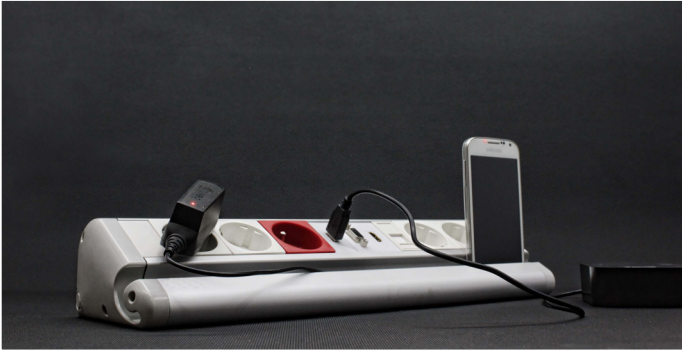

ÜRÜN KODU	ÜRÜN ADI	LİSTE FİYATI (TL)
TEZGAH ALTI PRİZ KUTULARI		
3305-XX	5 Modül Tezgah Altı Priz Kutusu	390,00
3306-XX	6 Modül Tezgah Altı Priz Kutusu	440,00
3308-XX	8 Modül Tezgah Altı Priz Kutusu	540,00
3310-XX	10 Modül Tezgah Altı Priz Kutusu	630,00
3312-XX	12 Modül Tezgah Altı Priz Kutusu	725,00
3316-XX	16 Modül Tezgah Altı Priz Kutusu	915,00
XX Kodunun Karşılığı | 01: Eloksal | 02: Siyah | 03: Beyaz | 04: Antrasit