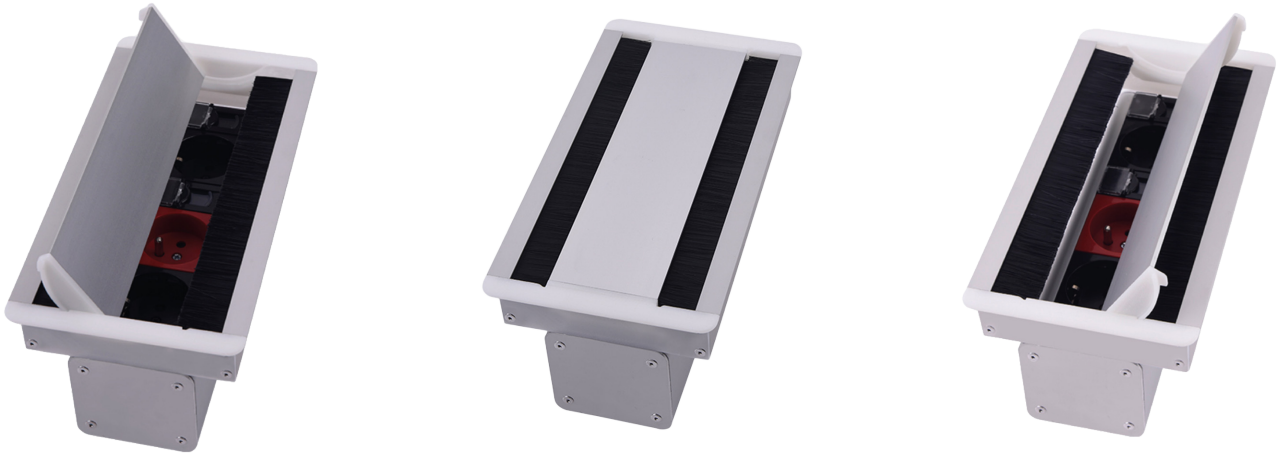

ÜRÜN KODU	ÜRÜN ADI	H (mm)	EN (mm)	BOY (mm)	LİSTE FİYATI (TL)
KAYAR KAPAK ÇİFT AÇILIR MASA ÜSTÜ PRİZ KUTULARI					
3656-XX	6 Modül Kayar Kapak Çift Açılır Priz Kutusu	122	125	155	750,00
3658-XX	8 Modül Kayar Kapak Çift Açılır Priz Kutusu	122	125	200	830,00
3660-XX	10 Modül Kayar Kapak Çift Açılır Priz Kutusu	122	125	245	910,00
3662-XX	12 Modül Kayar Kapak Çift Açılır Priz Kutusu	122	125	290	990,00
3666-XX	16 Modül Kayar Kapak Çift Açılır Priz Kutusu	122	125	380	1150,00
XX Kodunun Karşılığı | 01: Eloksal | 02: Siyah | 03: Beyaz | 04: Antrasit