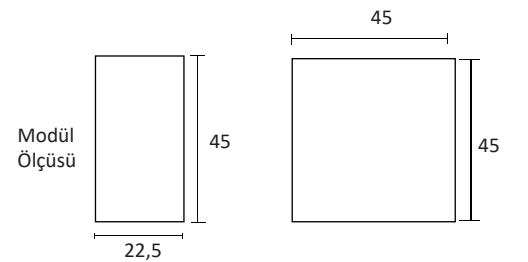

ÜRÜN KODU	ÜRÜN ADI	A (mm)	B (mm)	C (mm)	D (mm)	LİSTE FİYATI (TL)
<b>BOŞ BÜROTİK KUTULAR ( PLASTİK YAN KENAR)</b>						
7544-B	4 Modül Boş Blok	175	135	56	55	184,00
7546-B	6 Modül Boş Blok	220	180	56	55	220,00
7548-B	8 Modül Boş Blok	265	225	56	55	256,00
7550-B	10 Modül Boş Blok	310	270	56	55	300,00
7552-B	12 Modül Boş Blok	355	315	56	55	340,00
7554-B	14 Modül Boş Blok	400	360	56	55	374,00
7556-B	16 Modül Boş Blok	445	405	56	55	414,00
7558-B	18 Modül Boş Blok	490	450	56	55	446,00
7560-B	20 Modül Boş Blok	532	495	56	55	478,00
7562-B	22 Modül Boş Blok	580	540	56	55	512,00
7564-B	24 Modül Boş Blok	625	585	56	55	558,00
7566-B	26 Modül Boş Blok	670	630	56	55	612,00
7568-B	28 Modül Boş Blok	715	675	56	55	680,00
7544-BS	4 Modül Boş Blok [Siyah]	175	135	56	55	184,00
7546-BS	6 Modül Boş Blok [Siyah]	220	180	56	55	220,00
7548-BS	8 Modül Boş Blok [Siyah]	265	225	56	55	256,00
7550-BS	10 Modül Boş Blok [Siyah]	310	270	56	55	300,00
7552-BS	12 Modül Boş Blok [Siyah]	355	315	56	55	340,00
7554-BS	14 Modül Boş Blok [Siyah]	400	360	56	55	374,00
7556-BS	16 Modül Boş Blok [Siyah]	445	405	56	55	414,00
7558-BS	18 Modül Boş Blok [Siyah]	490	450	56	55	446,00
7560-BS	20 Modül Boş Blok [Siyah]	535	495	56	55	478,00
7562-BS	22 Modül Boş Blok [Siyah]	580	540	56	55	512,00
7564-BS	24 Modül Boş Blok [Siyah]	625	585	56	55	558,00
7566-BS	26 Modül Boş Blok [Siyah]	670	630	56	55	612,00
7568-BS	28 Modül Boş Blok [Siyah]	715	675	56	55	680,00