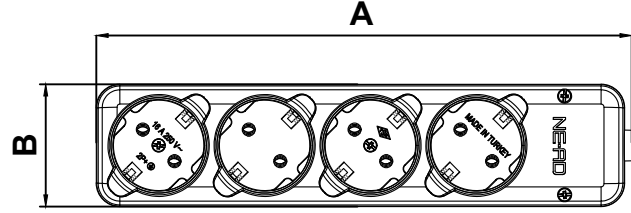

DÖRTLÜ GRUP PRİZ GENEL ÖLÇÜLER (4 GANG EARTHED SOCKETS GROUP GENERAL DIMENSIONS)

ÜRÜN KODU (PRODUCT CODE):3018-K
4'LÜ KLEMENSLİ TOPRAKLI GRUP PRİZ
(4 GANG EARTHED SOCKET)
ÜRÜN BİLGİSİ (PRODUCT INFORMATION) : 16A 250 V MAX:3600 W

ÜRÜN KODU (PRODUCT CODE):3018-KA
4'LÜ KLEMENSLİ ANAHTARLI TOPRAKLI GRUP PRİZ
(4 GANG EARTHED SOCKET,WITH SWITCH)
ÜRÜN BİLGİSİ (PRODUCT INFORMATION) : 16A 250 V MAX:3600 W

ÜRÜN KODU (PRODUCT CODE):3018-K-UPS
4'LÜ KLEMENSLİ UPS GRUP PRİZ
(4 GANG UPS SOCKET)
ÜRÜN BİLGİSİ (PRODUCT INFORMATION) : 16A 250 V MAX:3600 W

ÜRÜN KODU (PRODUCT CODE):3018-KA-UPS
4'LÜ KLEMENSLİ ANAHTARLI UPS GRUP PRİZ
(4 GANG UPS SOCKET,WITH SWITCH)
ÜRÜN BİLGİSİ (PRODUCT INFORMATION) : 16A 250 V MAX:3600 W

SERİ ADI (SERIAL NAME):
3018-K,3018-KA,3018-K-UPS,3018-KA-UPS

GENEL ÖLÇÜLER (GENERAL DIMENSIONS)			
ÜRÜN KODU (PRODUCT CODE)	A	B	C
3018-K	227	52	36
3018-KA	227	52	45
3018-K-UPS	227	52	36
3018-KA-UPS	227	52	45