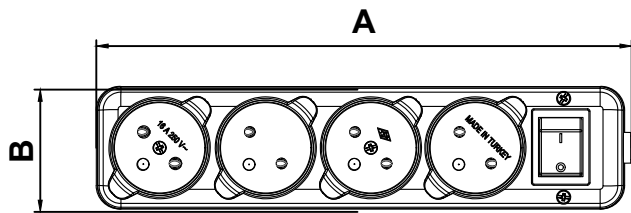

DÖRTLÜ GRUP PRİZ GENEL ÖLÇÜLER (4 GANG EARTHED SOCKETS GROUP GENERAL DIMENSIONS)

ÜRÜN KODU (PRODUCT CODE):3018-K
4'LÜ KLEMENSLİ TOPRAKLI GRUP PRİZ
(4 GANG EARTHED SOCKET)
ÜRÜN BİLGİSİ (PRODUCT INFORMATION) : 16A 250 V MAX:3600 W

ÜRÜN KODU (PRODUCT CODE):3018-KA
4'LÜ KLEMENSLİ ANAHTARLI TOPRAKLI GRUP PRİZ
(4 GANG EARTHED SOCKET,WITH SWITCH)
ÜRÜN BİLGİSİ (PRODUCT INFORMATION) : 16A 250 V MAX:3600 W

ÜRÜN KODU (PRODUCT CODE):3018-K-UPS
4'LÜ KLEMENSLİ UPS GRUP PRİZ
(4 GANG UPS SOCKET)
ÜRÜN BİLGİSİ (PRODUCT INFORMATION) : 16A 250 V MAX:3600 W

ÜRÜN KODU (PRODUCT CODE):3018-KA-UPS
4'LÜ KLEMENSLİ ANAHTARLI UPS GRUP PRİZ
(4 GANG UPS SOCKET,WITH SWITCH)
ÜRÜN BİLGİSİ (PRODUCT INFORMATION) : 16A 250 V MAX:3600 W

SERİ ADI (SERIAL NAME):
3018-K,3018-KA,3018-K-UPS,3018-KA-UPS

GENEL ÖLÇÜLER (GENERAL DIMENSIONS)			
ÜRÜN KODU (PRODUCT CODE)	A	B	C
3018-K	227	52	36
3018-KA	227	52	45
3018-K-UPS	227	52	36
3018-KA-UPS	227	52	45