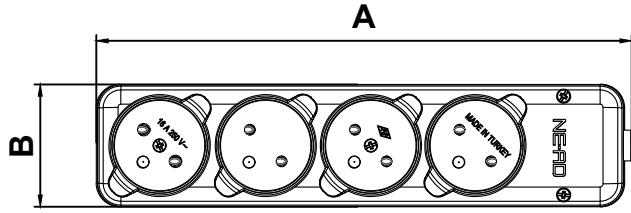

DÖRTLÜ GRUP PRİZ GENEL ÖLÇÜLER (4 GANG EARTHED SOCKETS GROUP GENERAL DIMENSIONS)

ÜRÜN KODU (PRODUCT CODE):3018-K
4'LÜ KLEMENSLİ TOPRAKLI GRUP PRİZ
(4 GANG EARTHED SOCKET)
ÜRÜN BİLGİSİ (PRODUCT INFORMATION) : 16A 250 V MAX:3600 W

ÜRÜN KODU (PRODUCT CODE):3018-KA
4'LÜ KLEMENSLİ ANAHTARLI TOPRAKLI GRUP PRİZ
(4 GANG EARTHED SOCKET,WITH SWITCH)
ÜRÜN BİLGİSİ (PRODUCT INFORMATION) : 16A 250 V MAX:3600 W

ÜRÜN KODU (PRODUCT CODE):3018-K-UPS
4'LÜ KLEMENSLİ UPS GRUP PRİZ
(4 GANG UPS SOCKET)
ÜRÜN BİLGİSİ (PRODUCT INFORMATION) : 16A 250 V MAX:3600 W

ÜRÜN KODU (PRODUCT CODE):3018-KA-UPS
4'LÜ KLEMENSLİ ANAHTARLI UPS GRUP PRİZ
(4 GANG UPS SOCKET,WITH SWITCH)
ÜRÜN BİLGİSİ (PRODUCT INFORMATION) : 16A 250 V MAX:3600 W

SERİ ADI (SERIAL NAME):
3018-K,3018-KA,3018-K-UPS,3018-KA-UPS

GENEL ÖLÇÜLER (GENERAL DIMENSIONS)			
ÜRÜN KODU (PRODUCT CODE)	A	B	C
3018-K	227	52	36
3018-KA	227	52	45
3018-K-UPS	227	52	36
3018-KA-UPS	227	52	45