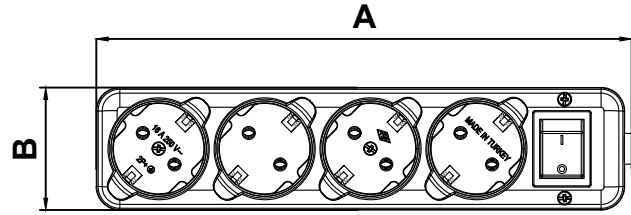

DÖRTLÜ GRUP PRİZ GENEL ÖLÇÜLER (4 GANG EARTHED SOCKETS GROUP GENERAL DIMENSIONS)

ÜRÜN KODU (PRODUCT CODE):3018-K
4'LÜ KLEMENSLİ TOPRAKLI GRUP PRİZ
(4 GANG EARTHED SOCKET)
ÜRÜN BİLGİSİ (PRODUCT INFORMATION) : 16A 250 V MAX:3600 W

ÜRÜN KODU (PRODUCT CODE):3018-KA
4'LÜ KLEMENSLİ ANAHTARLI TOPRAKLI GRUP PRİZ
(4 GANG EARTHED SOCKET,WITH SWITCH)
ÜRÜN BİLGİSİ (PRODUCT INFORMATION) : 16A 250 V MAX:3600 W

ÜRÜN KODU (PRODUCT CODE):3018-K-UPS
4'LÜ KLEMENSLİ UPS GRUP PRİZ
(4 GANG UPS SOCKET)
ÜRÜN BİLGİSİ (PRODUCT INFORMATION) : 16A 250 V MAX:3600 W

ÜRÜN KODU (PRODUCT CODE):3018-KA-UPS
4'LÜ KLEMENSLİ ANAHTARLI UPS GRUP PRİZ
(4 GANG UPS SOCKET,WITH SWITCH)
ÜRÜN BİLGİSİ (PRODUCT INFORMATION) : 16A 250 V MAX:3600 W

SERİ ADI (SERIAL NAME):
3018-K,3018-KA,3018-K-UPS,3018-KA-UPS

GENEL ÖLÇÜLER (GENERAL DIMENSIONS)			
ÜRÜN KODU (PRODUCT CODE)	A	B	C
3018-K	227	52	36
3018-KA	227	52	45
3018-K-UPS	227	52	36
3018-KA-UPS	227	52	45